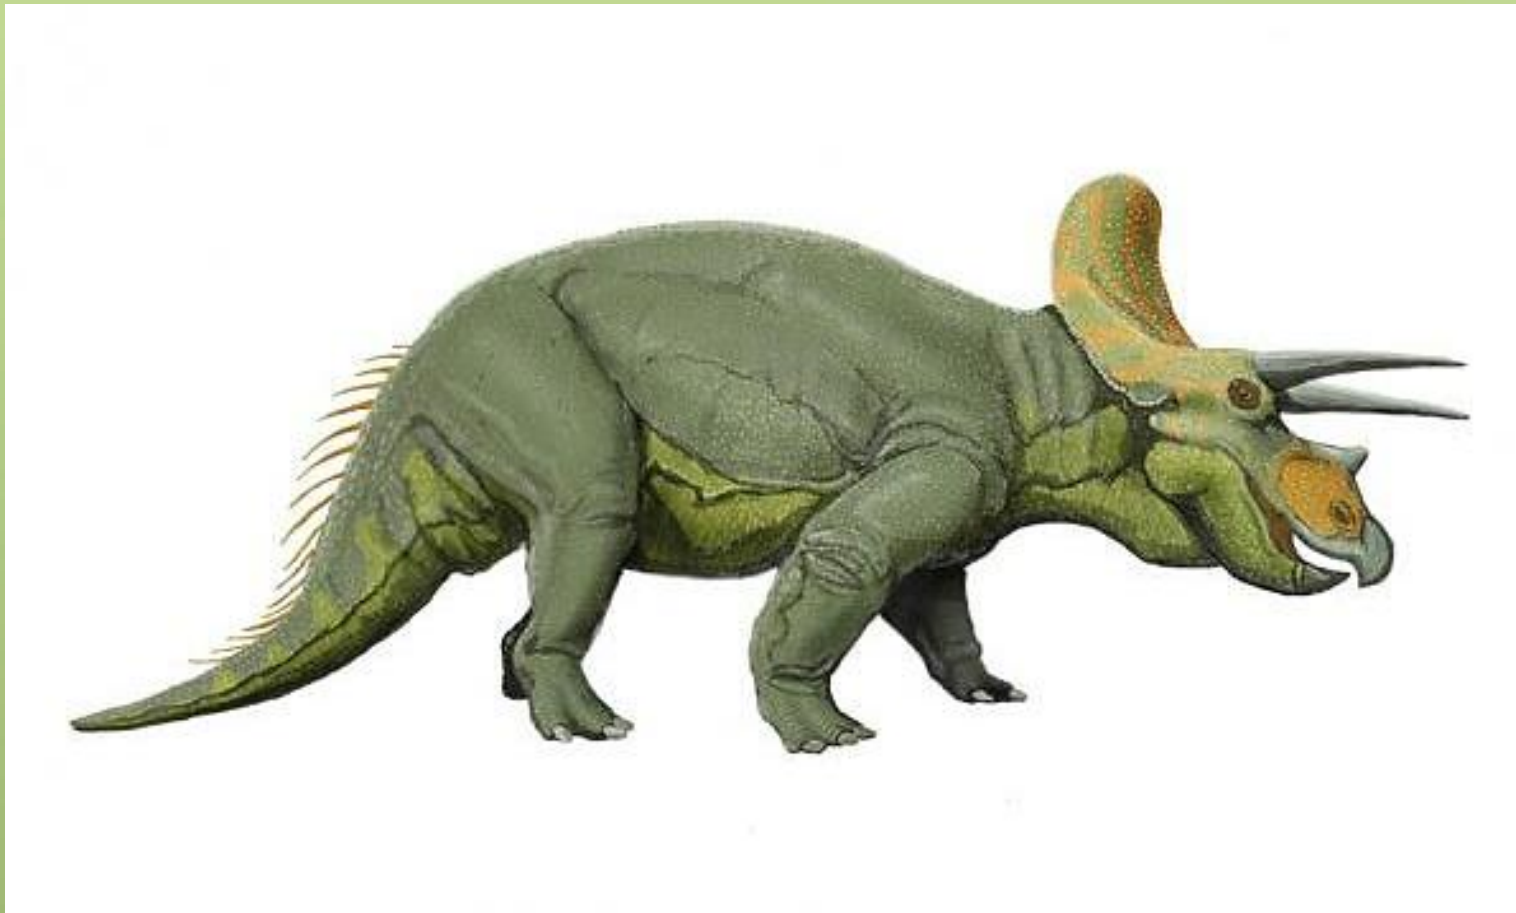

Трицератопс – «трёхрогая морда» – ящер с костным воротником и рогами. Клювовидный рот имел ряды острых зубов, похожих на ножницы, для измельчения зелени.