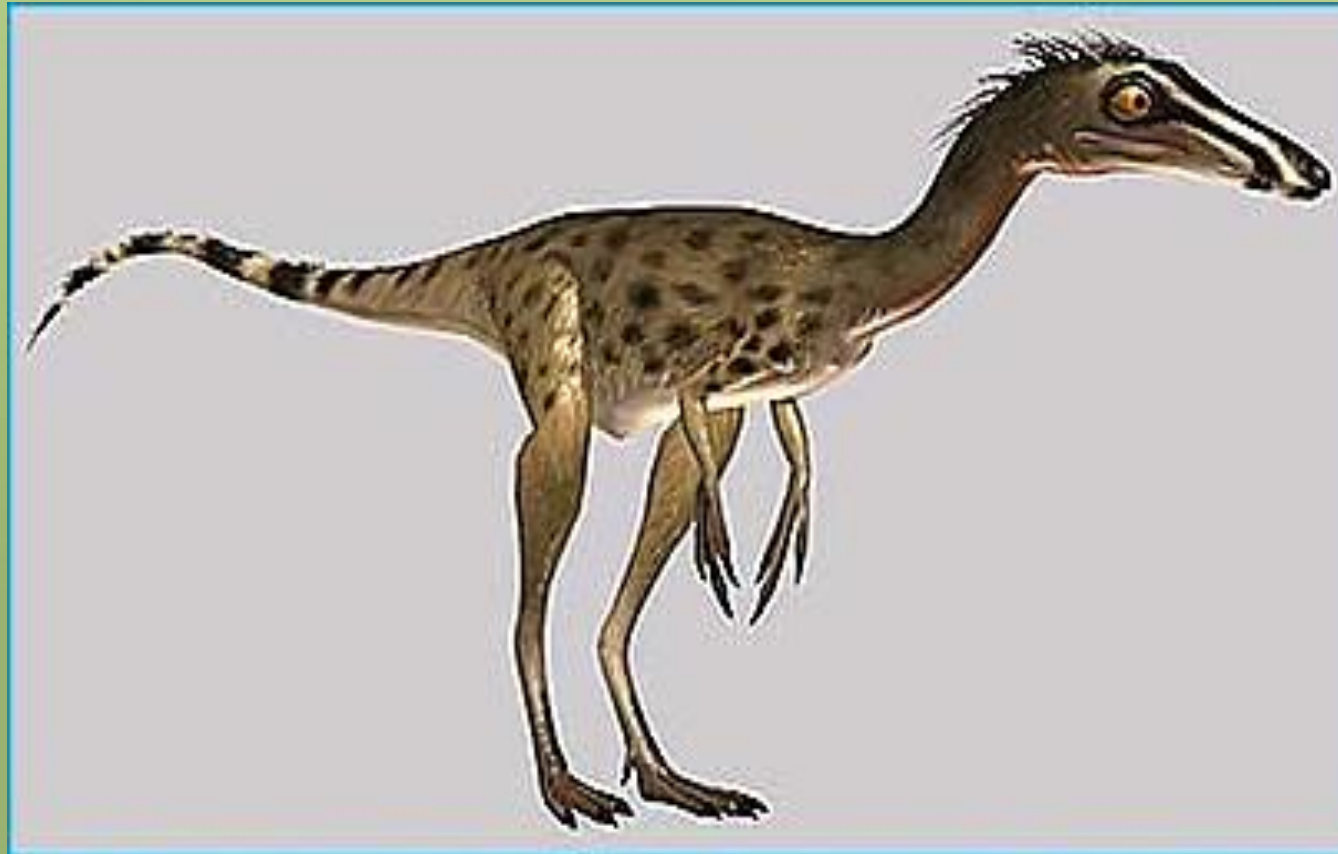

Ихтиозавр – «рыбоящер» - морской хищник, имеющий большие глаза, которые видели даже в темноте. Питались моллюсками и рыбой.

Мегалодон – «большой зуб» - крупнейшая хищная акула, жившая на Земле. Длина хищника от 10 до 15 метров.

Птеранодон – «летающий беззубый» . Размах крыльев – до 7 метров. Эти летающие ящеры питались рыбой.

Диплодок –  
«двубалковый ящер»  
– 27 метровый  
растительноядный  
динозавр. Жили они  
в болотистых  
местностях, умели  
плавать, а длинным  
хвостом защищались  
от хищников.

Овираптор – «похититель яиц» – плотоядный ящер, около 2 метров в длину. Зубов не имел, поэтому пищу глотал не пережёвывая. А ловить добычу, ящериц и моллюсков, ему помогал крепкий клюв.

Компсогнат – «изящные челюсти» – один из самых маленьких хищных динозавров (50-100 см). Очень лёгкий, быстрый и с длинными передними лапами с пальцами-крючьями, помогающими хватать добычу.

Тиранозавр – «ящер-тиран»  
– хищник с огромной  
головой, короткими  
передними лапками и  
массивными ногами. Размер  
динозавра 10-14 метров,  
длина зубов до 20 см.

*Спасибо за внимание!*